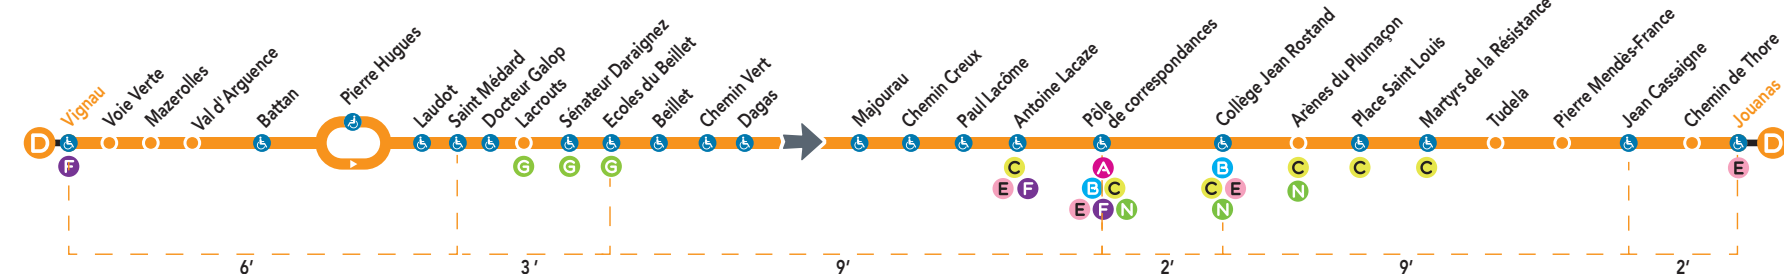

Vignau	06:40	07:10	07:50	08:25	09:20	10:20	11:20	12:20	13:20	14:20	15:20	16:20	16:50	17:20	17:50	18:20	19:00
Voie Verte	06:41	07:11	07:51	08:26	09:21	10:21	11:21	12:21	13:21	14:21	15:21	16:21	16:51	17:21	17:51	18:21	19:01
Mazerolles	06:42	07:12	07:52	08:27	09:22	10:22	11:22	12:22	13:22	14:22	15:22	16:22	16:52	17:22	17:52	18:22	19:02
Val d'Argence	06:43	07:13	07:53	08:28	09:23	10:23	11:23	12:23	13:23	14:23	15:23	16:23	16:53	17:23	17:53	18:23	19:03
Battan	06:45	07:15	07:55	08:30	09:25	10:25	11:25	12:25	13:25	14:25	15:25	16:25	16:55	17:25	17:55	18:25	19:05
Pierre Hugues	06:45	07:15	07:55	08:30	09:25	10:25	11:25	12:25	13:25	14:25	15:25	16:25	16:55	17:25	17:55	18:25	19:05
Laudot	06:46	07:16	07:56	08:31	09:26	10:26	11:26	12:26	13:26	14:26	15:26	16:26	16:56	17:26	17:56	18:26	19:06
Saint Médard	06:46	07:16	07:56	08:31	09:26	10:26	11:26	12:26	13:26	14:26	15:26	16:26	16:56	17:26	17:56	18:26	19:06
Docteur Galop	06:47	07:17	07:57	08:32	09:27	10:27	11:27	12:27	13:27	14:27	15:27	16:27	16:57	17:27	17:57	18:27	19:07
Lacrouts	06:48	07:18	07:58	08:33	09:28	10:28	11:28	12:28	13:28	14:28	15:28	16:28	16:58	17:28	17:58	18:28	19:08
Sénéateur Daraignez	06:48	07:18	07:58	08:33	09:28	10:28	11:28	12:28	13:28	14:28	15:28	16:28	16:58	17:28	17:58	18:28	19:08
Ecoles du Beillet	06:49	07:19	07:59	08:34	09:29	10:29	11:29	12:29	13:29	14:29	15:29	16:29	16:59	17:29	17:59	18:29	19:09
Beillet	06:50	07:20	08:00	08:35	09:30	10:30	11:30	12:30	13:30	14:30	15:30	16:30	17:00	17:30	18:00	18:30	19:10
Chemin Vert	06:51	07:21	08:01	08:36	09:31	10:31	11:31	12:31	13:31	14:31	15:31	16:31	17:01	17:31	18:01	18:31	19:11
Dagas	06:51	07:21	08:01	08:36	09:31	10:31	11:31	12:31	13:31	14:31	15:31	16:31	17:01	17:31	18:01	18:31	19:11
Majourau	06:52	07:22	08:02	08:37	09:32	10:32	11:32	12:32	13:32	14:32	15:32	16:32	17:02	17:32	18:02	18:32	19:12
Chemin Creux	06:53	07:23	08:03	08:38	09:33	10:33	11:33	12:33	13:33	14:33	15:33	16:33	17:03	17:33	18:03	18:33	19:13
Paul Lacôme	06:54	07:24	08:04	08:39	09:34	10:34	11:34	12:34	13:34	14:34	15:34	16:34	17:04	17:34	18:04	18:34	19:14
Antoine Lacaze	06:56	07:26	08:06	08:41	09:36	10:36	11:36	12:36	13:36	14:36	15:36	16:36	17:06	17:36	18:06	18:36	19:16
Pôle de correspondances (arrivée)	06:58	07:28	08:08	08:43	09:38	10:38	11:38	12:38	13:38	14:38	15:38	16:38	17:08	17:38	18:08	18:38	19:18
Pôle de correspondances (départ)	07:00	07:30	08:10	08:45	09:40	10:40	11:40	12:40	13:40	14:40	15:40	16:40	17:10	17:40	18:10	18:40	19:20
Collège Jean Rostand	07:02	07:35	08:12	08:47	09:42	10:42	11:42	12:42	13:42	14:42	15:42	16:42	17:12	17:42	18:12	18:42	19:22
Arènes du Plumaçon	07:04	07:37	08:14	08:49	09:44	10:44	11:44	12:44	13:44	14:44	15:44	16:44	17:14	17:44	18:14	18:44	19:24
Place Saint Louis	07:05	07:38	08:15	08:50	09:45	10:45	11:45	12:45	13:45	14:45	15:45	16:45	17:15	17:45	18:15	18:45	19:25
Martyrs de la Résistance	07:06	07:39	08:16	08:51	09:46	10:46	11:46	12:46	13:46	14:46	15:46	16:46	17:16	17:46	18:16	18:46	19:26
Tudela	07:08	07:41	08:18	08:53	09:48	10:48	11:48	12:48	13:48	14:48	15:48	16:48	17:18	17:48	18:18	18:48	19:28
Pierre Mendès-France	07:10	07:43	08:20	08:55	09:50	10:50	11:50	12:50	13:50	14:50	15:50	16:50	17:20	17:50	18:20	18:50	19:30
Jean Cassaigne	07:11	07:44	08:21	08:56	09:51	10:51	11:51	12:51	13:51	14:51	15:51	16:51	17:21	17:51	18:21	18:51	19:31
Chemin de Thore	07:12	07:45	08:22	08:57	09:52	10:52	11:52	12:52	13:52	14:52	15:52	16:52	17:22	17:52	18:22	18:52	19:32
Jouanas	07:13	07:46	08:23	08:58	09:53	10:53	11:53	12:53	13:53	14:53	15:53	16:53	17:23	17:53	18:23	18:53	19:33

Du Lundi au Vendredi pendant les petites vacances scolaires - (hors jours fériés)* **Horaires donnés à titre indicatif soumis aux aléas de circulation*